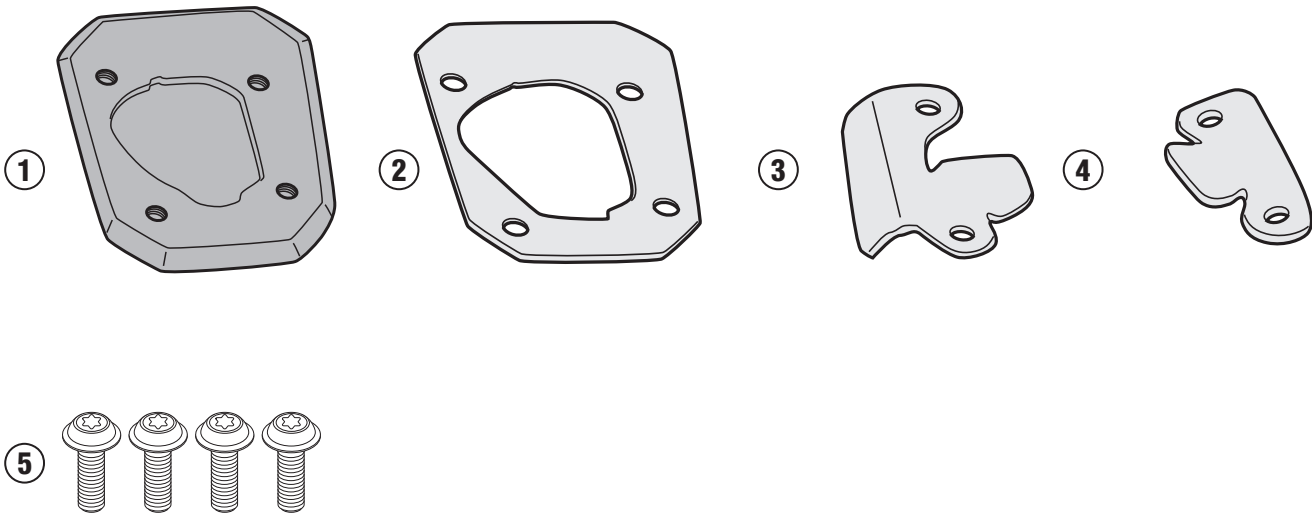

# ES5138 - ES5138K

ESTENSIONE CAVALLETTO LATERALE - SIDE STAND EXTENSION - FUSSVERBREITERUNGEN FÜR SEITENSTÄNDER  
 ZIJSTANDAARD EXTENSIE - EXTENSIÓN DEL CABALLETE LATERAL - EXTENSÃO DO CAVALETE LATERAL

## BMW S 1000 XR (2020)

N°	Descrizione/Description	Caratteristiche/Features	Codice/Code	Quantità/Quantity
1	Supporto inferiore - Lower support - Support inférieur - Soporte inferior - Untere Halterung - Suporte inferior	Alluminio Sp.6mm	GL4521AG	1
2	Supporto Centrale - Central support - Support centrale - Soporte Central - Halterung Zentrale - Suporte Central	Inox Sp.2mm	GL4522SPM	1
3	Supporto superiore - Support higher - Support supérieur - Halterung höher - Soporte superior - Apoio superior	Inox Sp.2mm	GL4523SP	1
4	Supporto superiore - Support higher - Support supérieur - Halterung höher - Soporte superior - Apoio superior	Inox Sp.2mm	GL4524SP	1
5	Vite - Screw Vis - Schraube Tornillo - Parafuso	-	M5x10 INOX	4