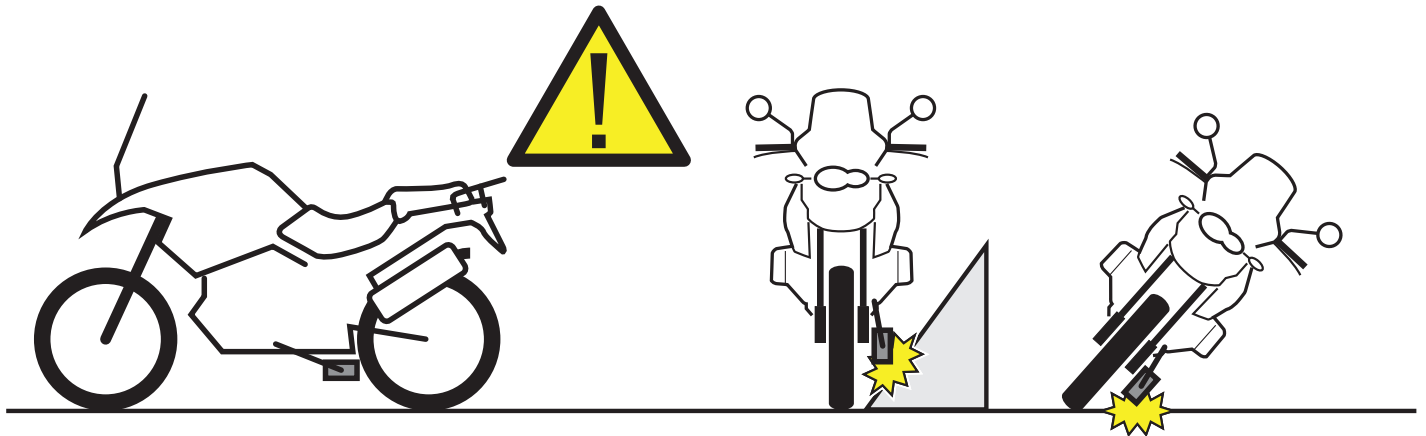

ES5138 - ES5138K

ESTENSIONE CAVALLETTO LATERALE - SIDE STAND EXTENSION - FUSSVERBREITERUNGEN FÜR SEITENSTÄNDER
ZIJSTANDAARD EXTENSIE - EXTENSIÓN DEL CABALLETE LATERAL - EXTENSÃO DO CAVALETE LATERAL

BMW S 1000 XR (2020)

ATTENZIONE: IL MONTAGGIO DELL' ESTENSIONE DEL CAVALLETTO, POTREBBE LIMITARE IL GRADO DI LIBERTÀ DI INCLINAZIONE DELLA MOTO.
APPLICARE ALCUNE GOCCE DI FRENA FILETTI SULLE VITI DI FISSAGGIO.

ATTENTION: MOUNTING OF STAND EXTENSION, COULD LIMIT LEAN ANGLE.
APPLY SOME THREADLOCK ON THE SCREWS

ATTENTION: MONTAGE DE L'EXTENSION DU PEUPLEMENT, POURRAIT LIMITER L'ANGLE D'INCLINAISON.
APPLIQUER UN PEU DE FREIN-FILET SUR LES VIS

ACHTUNG: DER ANBAU DER FUSSVERBREITERUNGEN FÜR SEITENSTÄNDER KANN EINFLUSS AUF DIE SCHRÄGLAGENFREIHEIT DES FAHRZEUGS HABEN.
BRINGEN SIE ETWAS GEWINDEKLE AUF DEN SCHRAUBEN

ATENCIÓN: MONTAJE DE EXTENSIÓN SOPORTE, PODRÍA LIMITAR ÁNGULO DE INCLINACIÓN.
APLIQUE UN POCO DE FIJADOR DE ROSCAS EN LOS TORNILLOS

ATENÇÃO: MONTAGEM DE SUPORTE DE EXTENSÃO, PODERIA LIMITAR O ÂNGULO DE INCLINAÇÃO.
APLIQUE UM POUCO DE MASSA DE BLOQUEIO DE ROSCAS NOS PARAFUSOS