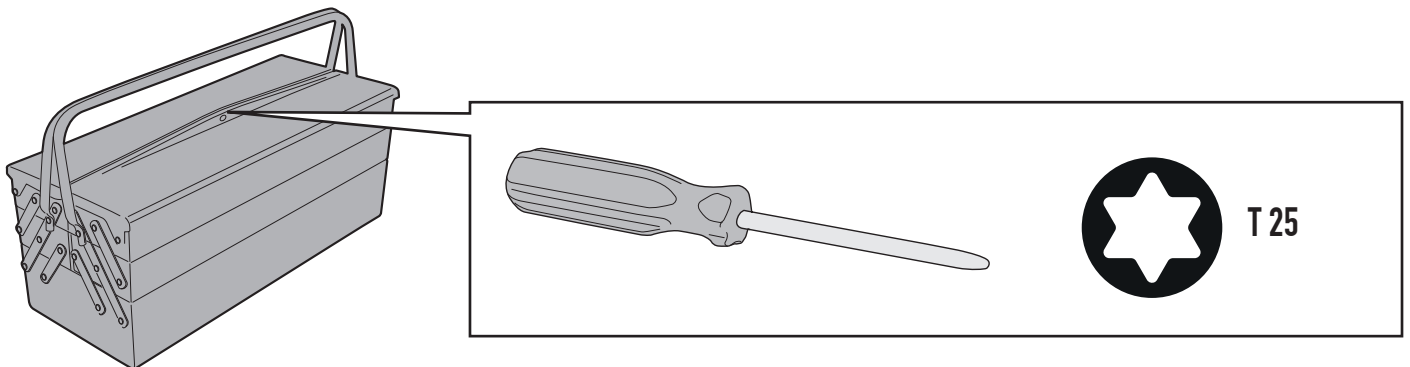

# ES5138 - ES5138K

ESTENSIONE CAVALLETTO LATERALE - SIDE STAND EXTENSION - FUSSVERBREITERUNGEN FÜR SEITENSTÄNDER  
 ZIJSTANDAARD EXTENSIE - EXTENSIÓN DEL CABALLETE LATERAL - EXTENSÃO DO CAVALETE LATERAL

## BMW S 1000 XR (2020)

N°	Descrizione/Description	Caratteristiche/Features	Codice/Code	Quantità/Quantity
1	Supporto inferiore - Lower support - Support inférieur - Soporte inferior - Untere Halterung - Suporte inferior	Alluminio Sp.6mm	GL4521AG	1
2	Supporto Centrale - Central support - Support centrale - Soporte Central - Halterung Zentrale - Suporte Central	Inox Sp.2mm	GL4522SPM	1
3	Supporto superiore - Support higher - Support supérieur - Halterung höher - Soporte superior - Apoio superior	Inox Sp.2mm	GL4523SP	1
4	Supporto superiore - Support higher - Support supérieur - Halterung höher - Soporte superior - Apoio superior	Inox Sp.2mm	GL4524SP	1
5	Vite - Screw Vis - Schraube Tornillo - Parafuso	-	M5x10 INOX	4